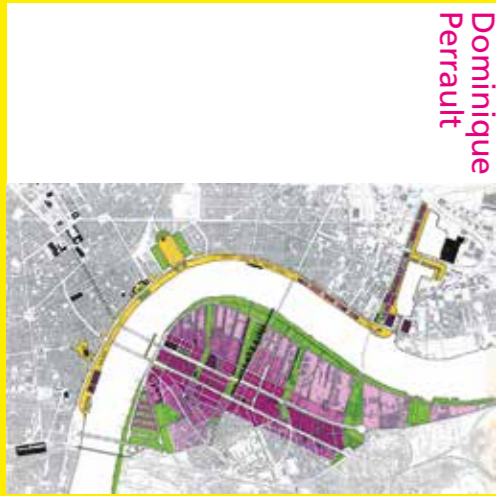

Michel
Corajoud

Dominique
Perrault